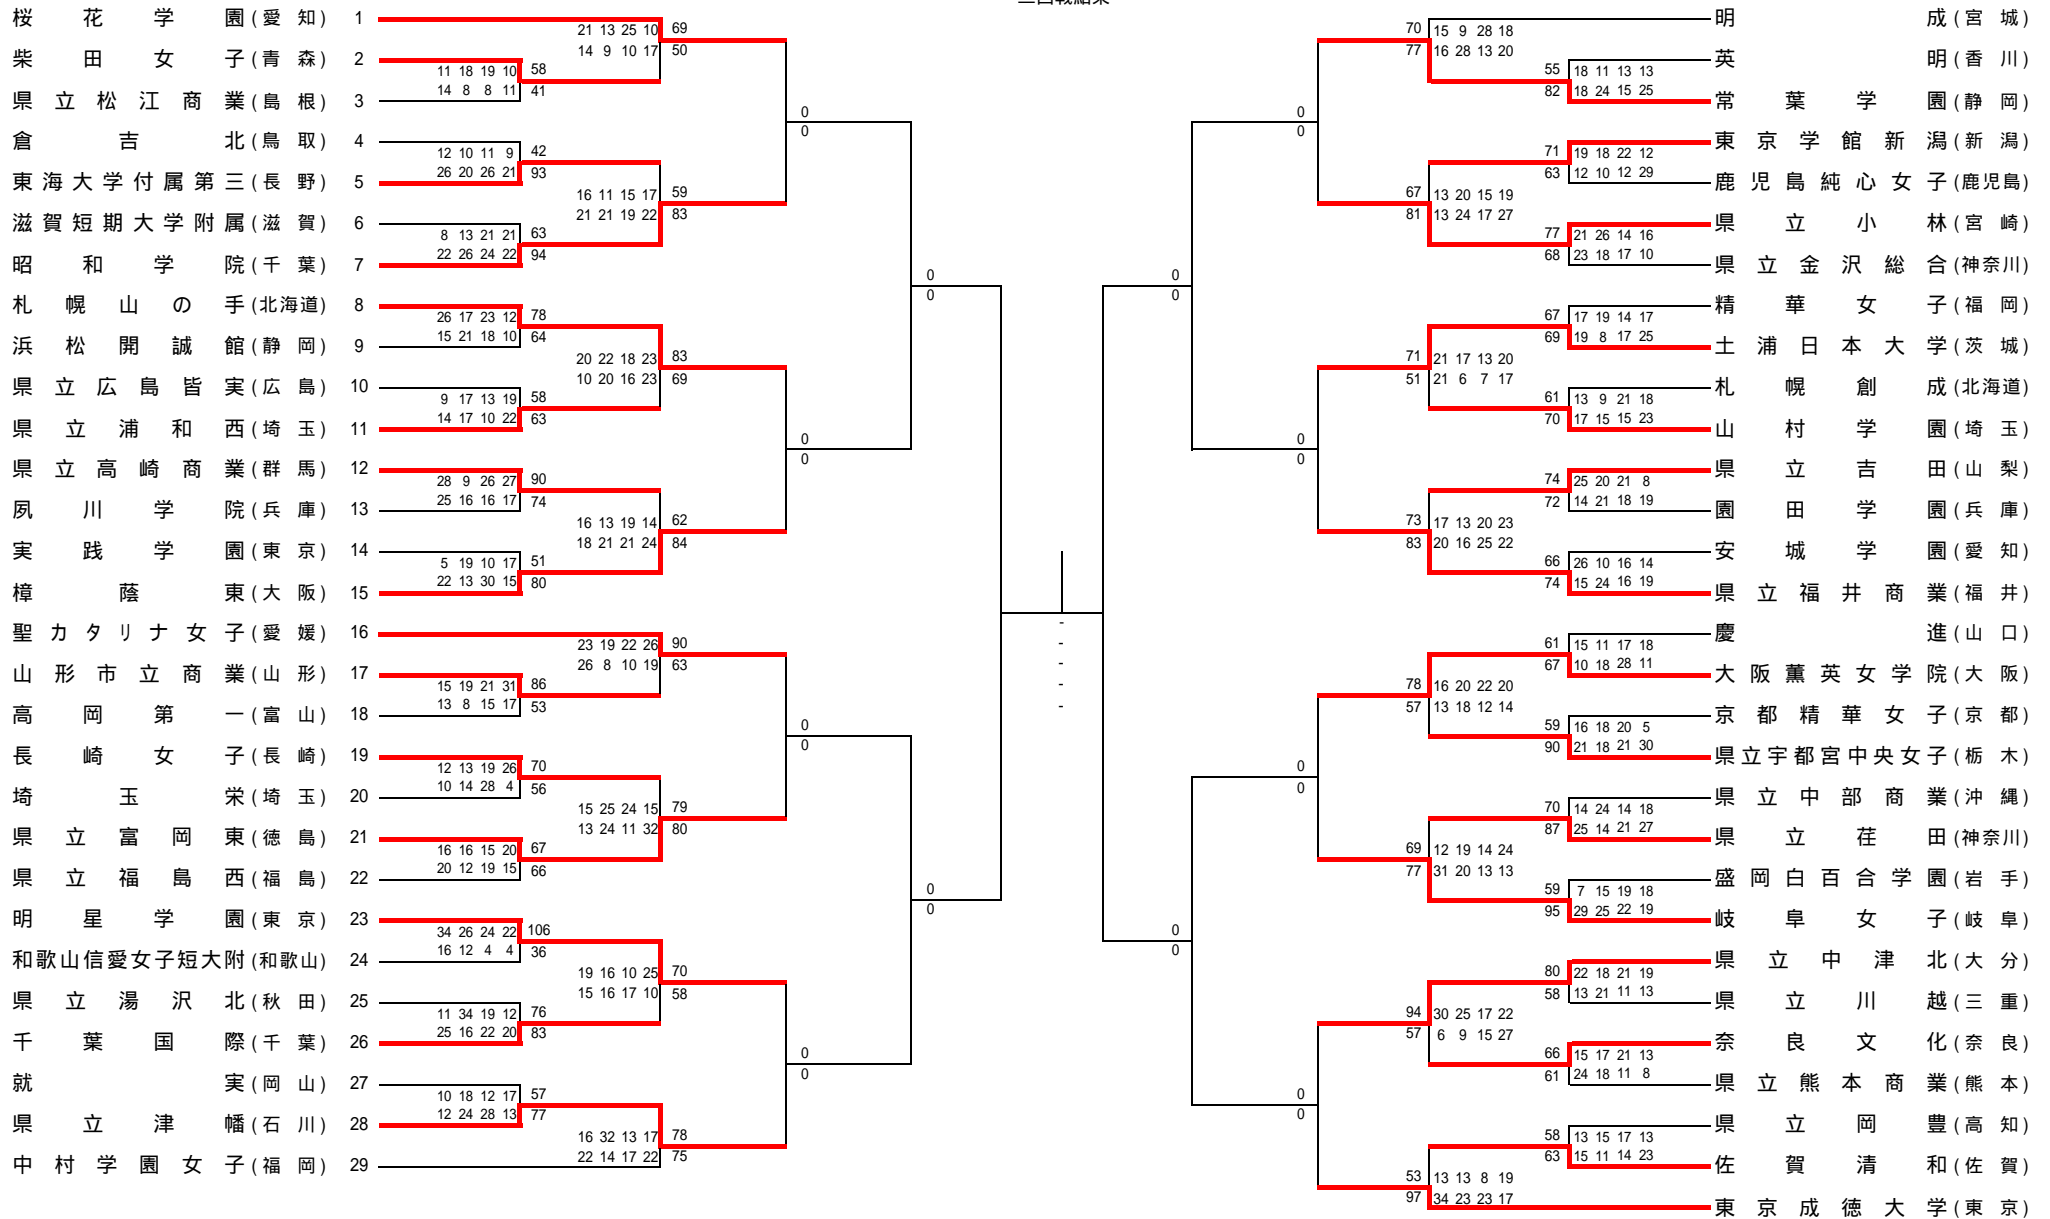

女子

平成20年度全国高等学校総合体育大会
第61回全国高等学校バスケットボール選手権大会

二回戦結果

本庄総合公園体育館(シルクドーム)
本庄市児玉総合公園体育館(エコーピア)
県立本庄高等学校