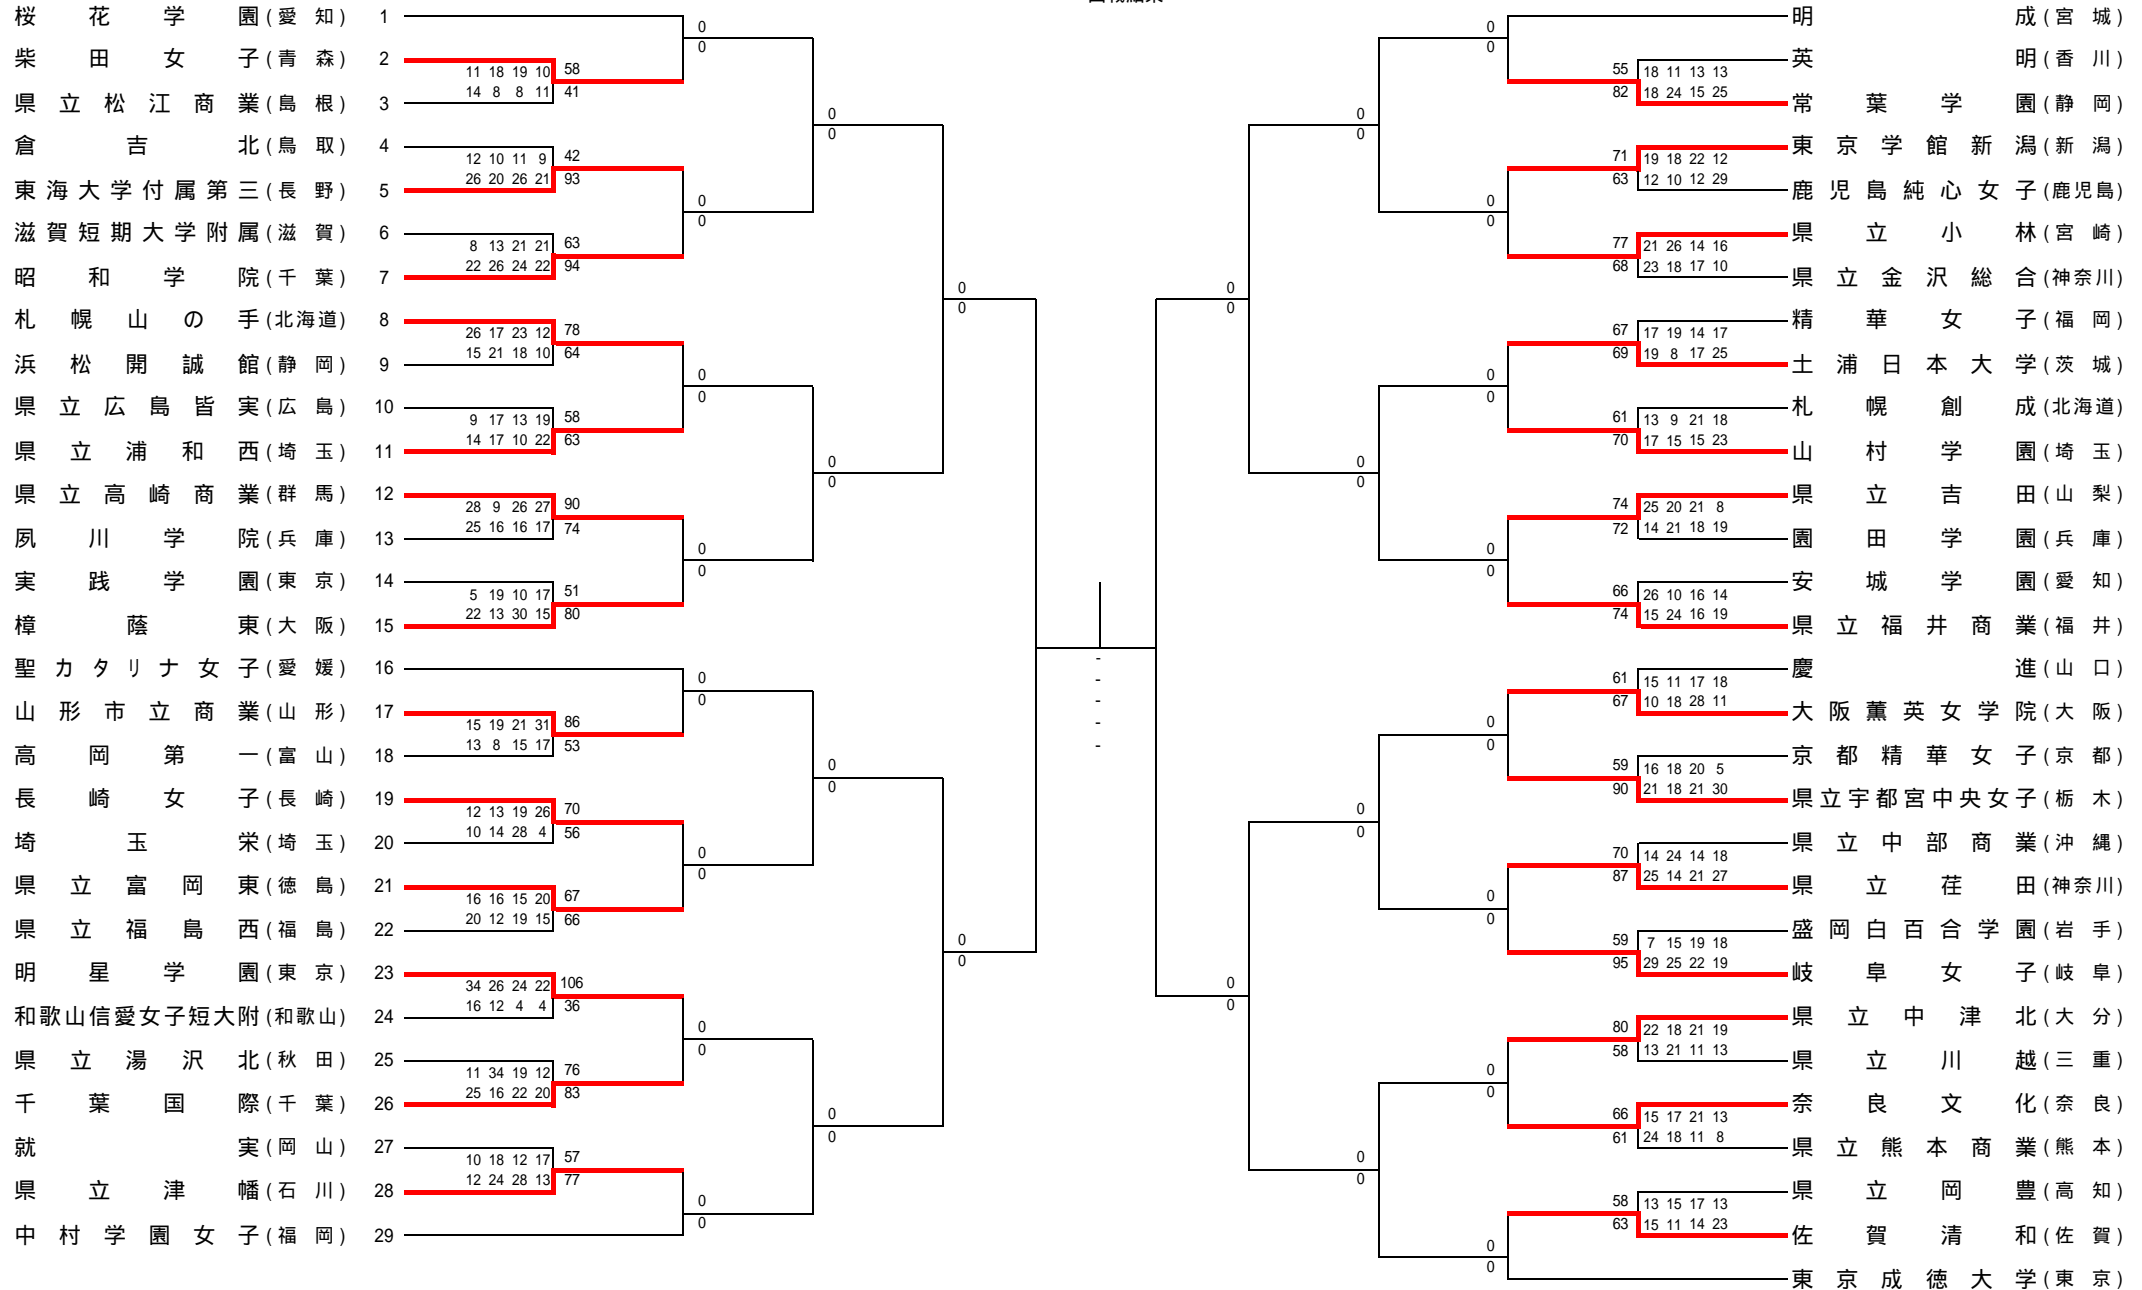

女子

平成20年度全国高等学校総合体育大会
第61回全国高等学校バスケットボール選手権大会

一回戦結果

本庄総合公園体育館(シルクドーム)
本庄市児玉総合公園体育館(エコピア)
県立本庄高等学校