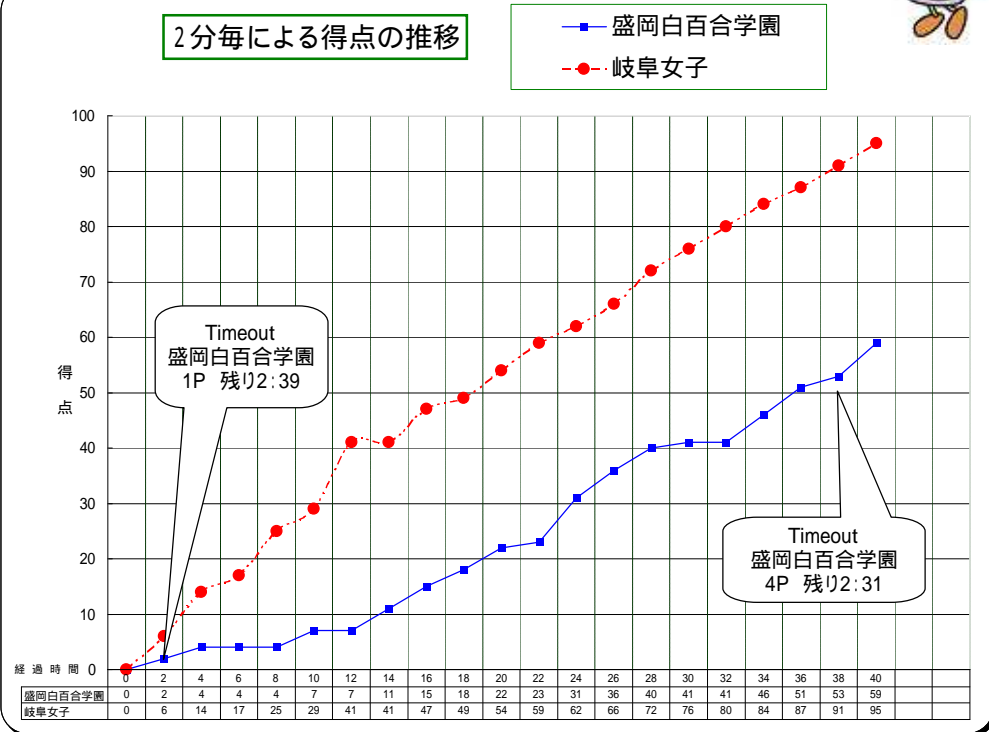

平成20年度全国高等学校総合体育大会バスケットボール大会

第61回全国高等学校バスケットボール選手権大会

彩夏到来 08 埼玉総体

平成20年7月29日(火) 一回戦

Lコート 第4試合 県立本庄高等学校

チームA		7 - 29		チームB
盛岡白百合学園	59	15 - 25	95	岐阜女子
岩手		19 - 22		岐阜
		18 - 19		

盛岡白百合学園

番号	氏名	出場	得点	3P		2P		FT		反則	リバウンド		TO	ST	AS	BS	出場時間 単位:分
				成功	試行	成功	試行	成功	試行		OF	DF					
4	加藤 春奈	X	9	1	11	3	5	0	0	2	2	3	11	4	1	0	33
5	小岩 万里江	X	2	0	3	0	4	2	4	0	1	2	2	1	4	0	17
6	立花 愛里	/	0	0	1	0	0	0	0	0	0	1	1	0	0	0	7
7	小原 千里	/	0	0	0	0	0	0	0	1	0	0	0	1	0	0	5
8	類家 美穂	/	7	0	2	3	4	1	2	3	0	1	2	4	0	0	17
9	長倉 真子	X	12	0	0	6	10	0	2	3	2	2	2	3	0	0	25
10	藤原 優	/	3	1	3	0	0	0	0	2	0	0	3	1	0	0	10
11	伊藤 杏奈	X	2	0	3	1	4	0	0	1	0	0	1	2	0	0	11
12	伊藤 神奈	X	11	1	4	2	4	4	7	0	0	3	0	1	1	0	24
13	菊池 美沙	/	6	0	0	2	5	2	2	0	0	0	1	0	0	0	12
14	細川 真旺子	/	0	0	0	0	0	0	0	0	1	1	2	0	0	0	6
15	畠山 瑞稀	X	7	0	0	3	10	1	2	2	2	5	3	1	0	2	33
コーチ	芳賀 信之									0	7	4					
出場: ×は先発、/は出場			59	3	27	20	46	10	19	14	15	22	28	18	6	2	200
確率				11.1%		43.5%		52.6%			計	37					

岐阜女子

番号	氏名	出場	得点	3P		2P		FT		反則	リバウンド		TO	ST	AS	BS	出場時間 単位:分
				成功	試行	成功	試行	成功	試行		OF	DF					
4	宮部 悠	X	0	0	0	0	0	0	0	0	0	0	0	0	0	0	1
5	上原 希莉子	X	9	0	0	4	6	1	1	0	0	1	1	6	6	0	11
6	森本 杏奈	X	0	0	0	0	0	0	0	0	0	1	0	0	0	0	2
7	汪 怡	X	12	0	0	6	9	0	0	2	4	1	0	4	0	0	9
8	安江 舞	X	12	0	0	6	14	0	1	3	8	5	4	2	0	1	22
9	中村 早希	X	2	0	1	1	1	0	0	1	0	1	0	1	1	0	8
10	岡田 麻莉子	/	7	1	3	2	3	0	0	0	0	2	0	0	0	0	11
11	荒井 美鈴	/	16	1	2	6	13	1	2	0	3	1	2	4	4	0	35
12	美甘 真理子	/	7	0	2	2	7	3	4	4	2	7	5	1	2	0	27
13	尾崎 千浩	/	17	1	3	7	12	0	1	5	2	6	2	1	0	0	29
14	森澤 栞	/	3	0	3	1	2	1	2	2	2	3	7	2	6	0	28
15	杉浦 里菜	/	10	0	0	4	8	2	2	2	2	6	3	1	0	1	17
コーチ	安江 満夫									0	5	9					
出場: ×は先発、/は出場			95	3	14	39	75	8	13	19	28	41	26	22	19	2	200
確率				21.4%		52.0%		61.5%			計	69					

2分毎による得点の推移

戦評

昨夏の準優勝に満足せず、「今年こそは全国制覇を」の意気込みで初戦に挑む岐阜女子と、粘りの守りと攻守の切り替えの速さで対抗したい、15回目の出場 of 盛岡白百合との対戦。

第1Pは持ち前のスピードに高さが加わった岐阜女子の#7汪のインサイドが止まらない。盛岡白百合も1-1-3ゾーンで#7汪に3人寄せて対処するも、次は外から打ち抜かれ岐阜女子の攻撃を止められないまま29-7で岐阜女子のリード。