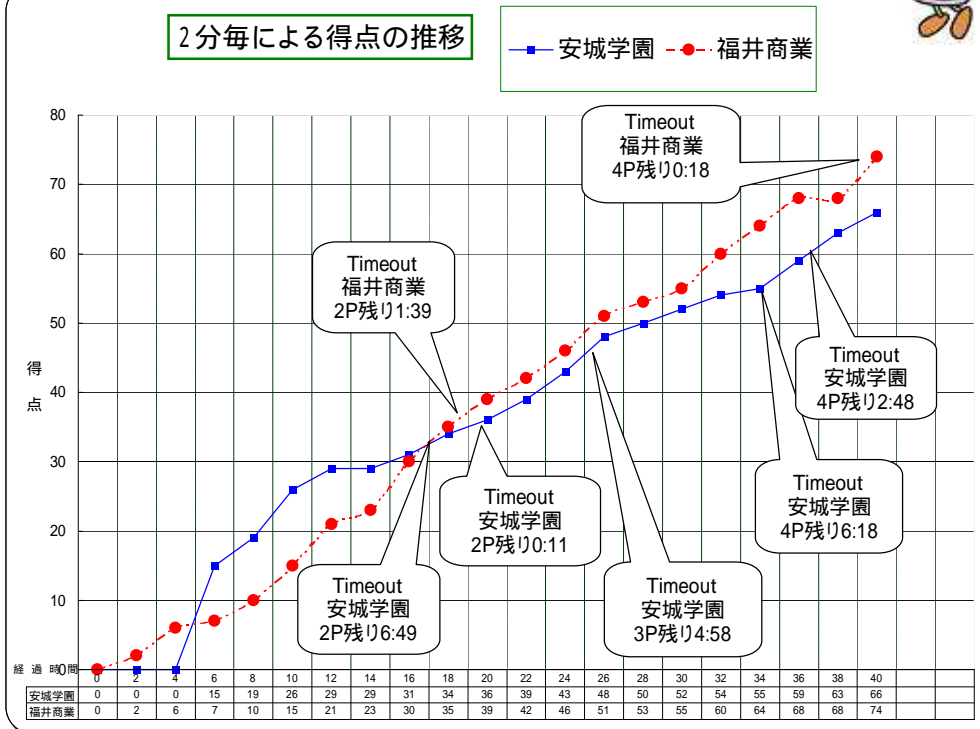

# 平成20年度全国高等学校総合体育大会バスケットボール大会

## 第61回全国高等学校バスケットボール選手権大会

平成20年7月29日(火) 一回戦

Kコート 第2試合 本庄市児玉総合公園体育館(エコーピア)

彩夏到来 08 埼玉総体

チームA		26 - 15		チームB
<b>安城学園</b>	<b>66</b>	{ 10 - 24 16 - 16 14 - 19 }	<b>74</b>	<b>福井商業</b>
愛知				福井

### 2分毎による得点の推移