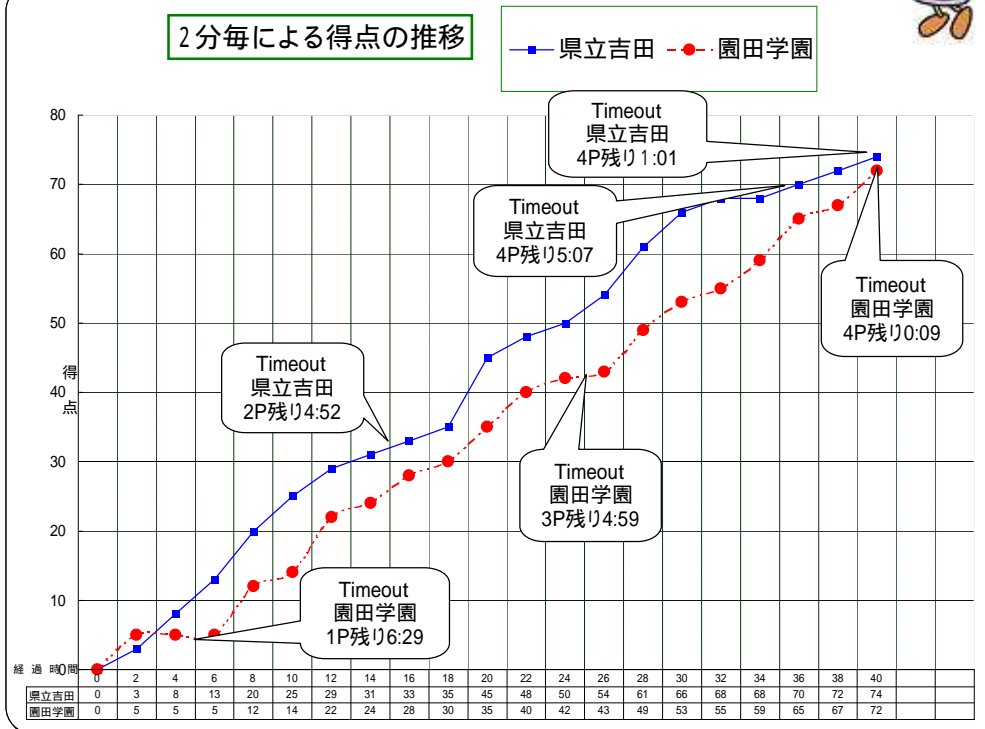

平成20年度全国高等学校総合体育大会バスケットボール大会

第61回全国高等学校バスケットボール選手権大会

平成20年7月29日(火) 一回戦

Jコート 第2試合 本庄市児玉総合公園体育館(エコーピア)

彩夏到来 08 埼玉総体

チームA		25 - 14 20 - 21 21 - 18 8 - 19	72	チームB
県立吉田	74			園田学園
山梨				兵庫

県立吉田

番号	氏名	出場	得点	3P		2P		FT		反則	リバウンド		TO	ST	AS	BS	出場時間 単位:分
				成功	試行	成功	試行	成功	試行		OF	DF					
4	向井 早紀	X	24	5	6	4	4	1	2	3	1	3	0	5	4	2	40
5	小林 紀代華	X	9	0	1	4	12	1	2	2	1	4	13	3	3	0	40
6	池谷 早也香	X	26	0	0	12	21	2	5	3	6	7	6	1	7	7	40
7	加々見 今日子	X	9	3	10	0	0	0	0	2	0	9	3	0	2	1	31
8	早川 権伊	/	0	0	0	0	1	0	0	2	0	1	2	2	0	0	5
9	長田 実奈美	X	4	0	1	2	5	0	0	4	1	5	2	0	1	2	28
10	小池 美咲	/	-	-	-	-	-	-	-	-	-	-	-	-	-	-	DNP
11	長田 理恵	/	-	-	-	-	-	-	-	-	-	-	-	-	-	-	DNP
12	天野 花緒理	/	-	-	-	-	-	-	-	-	-	-	-	-	-	-	DNP
13	大森 菜波	/	-	-	-	-	-	-	-	-	-	-	-	-	-	-	DNP
14	奥脇 美優	/	0	0	1	0	1	0	0	1	0	0	1	0	0	0	6
15	広瀬 絢美	/	2	0	0	1	2	0	0	3	0	1	3	2	0	0	10
コーチ	渡辺 文章	/	/	/	/	/	/	/	/	0	4	6	/	/	/	/	/
出場: ×は先発、/は出場	74	8	19	23	46	4	9	20	13	36	30	13	17	12	200		
確率	42.1%	50.0%	44.4%	計	49												

2分毎による得点の推移

戦評

25年ぶりの出場となる県立吉田と、10年ぶり3回目出場の園田学園の戦いが始まった。第1P、共にハーフコートマンツーマンで開始。県立吉田はエース#6池谷にボールを集める。園田学園は#11内田、#6籠池が中心に攻める。両チームともなかなか緊張がとれずミスが続く。県立吉田は残り3分、#9長田、#7加々見の外角のシュートが決まり、25対14で県立吉田リードで終わる。第2P、園田学園の#9田中の連続3Pが始まる。県立吉田は#6池谷のリバウンドシュート、#5小林のステップインシュートで得点を重ねる。園田学園は激しいディフェンスからリズムを取り戻すが、なかなか得点に結びつかず、45対35で県立吉田リードのまま後半へ。第3P、園田学園は#6籠池をつかい、バスケットカウントからフリースローを決め7点差となる。県立吉田は#7加々見の3Pで返し、一進一退の攻防が続く。園田学園は#4黒田、#5石塚の激しいディフェンスでリズムを支えるが、シュートがなかなか決まらない。残り3分、県立吉田#4向井の3Pが決まり、59対45と点差を広げる。その後も#6池谷、#4向井が得点を重ね、66対53で最終リードへ。第4P、園田学園はオールコートゾーンプレスでプレッシャーをかけ、残り5分で7点差まで追い上げ、県立吉田がタイムアウトをとる。タイムアウト終了後も激しいディフェンスから県立吉田のミスを誘い、残り46秒で1点差に追い上げ、園田学園#6籠池のフリースローで同点となる。しかし県立吉田#6池谷のドライブインで劇的な勝利となる。両チームの真剣な戦いに会場中も大きな拍手が起こった好ゲームであった。