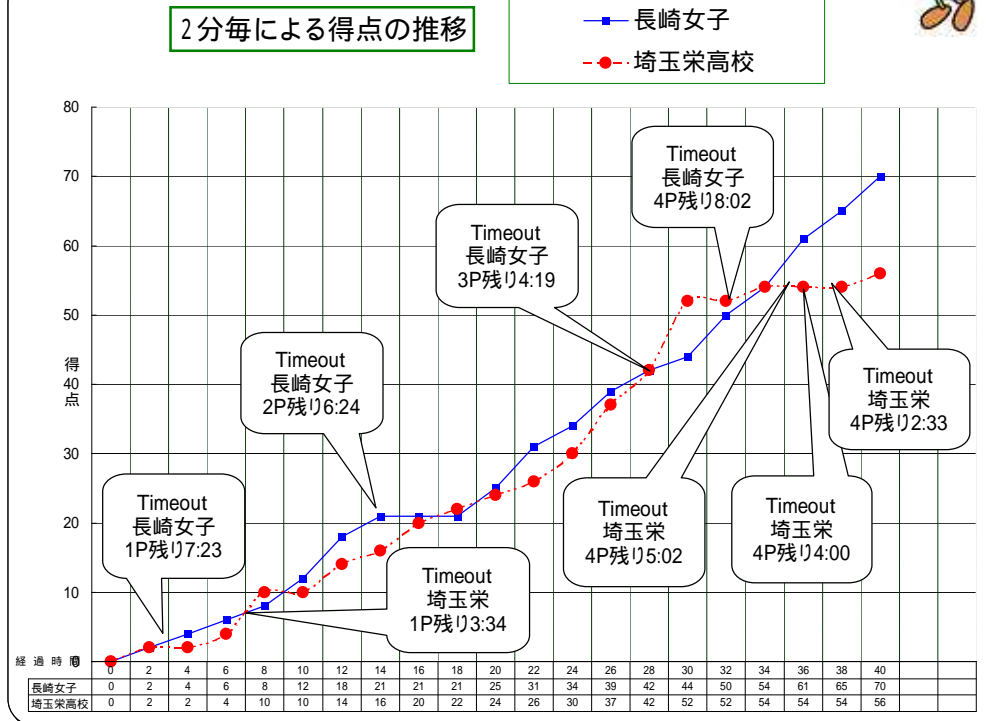

平成20年度全国高等学校総合体育大会バスケットボール大会

第61回全国高等学校バスケットボール選手権大会

平成20年7月29日(火) 一回戦

1 コート 第5試合 本庄総合公園体育館(シルクドーム)

彩夏到来 08 埼玉総体

| | | | | |
|------|----|---|----|-------|
| チームA | | 12 - 10 13 - 14 19 - 28 26 - 4 | 56 | チームB |
| 長崎女子 | 70 | | | 埼玉栄高校 |
| 長崎 | | | | 埼玉 |

2分毎による得点の推移

戦評

全国大会常連の長崎女子と初出場ながら全中大会準優勝の経験をもつ#8鶴見等を加え中学高校で全国大会上位を狙う埼玉栄の対戦。第1P、両チームマンツーマンディフェンスでスタート。固さからかシュートが入らない両チーム。5分で6対2とロスコアのゲーム展開。残り4分より埼玉栄#4落合の得点が決まりだし残り2分には10対8と逆転するが、長崎女子が入れ返し長崎女子2点リードで終了。第2P両チーム速攻からの攻め合いとなり得点が動き始める。長崎女子#4松本#6山口のドライブインによりリードするが5分過ぎより埼玉栄#10金子の得点が決まり、また一進一退のゲームとなり25対24長崎女子リードで前半終了。第3P長崎女子は1-2-2ゾーンプレスでスタート。プレスからのターンオーバーでリードする。埼玉栄#6茂木の3P、2Pでゾーンを攻略し始め残り2分過ぎに逆転し、そのまま連続して得点を重ね、6点リードで終了。第4P、ゾーンを攻めめぐむ埼玉栄は開始3分に1ゴール得点した後、得点は伸びず、ターンオーバーから得点する長崎女子の一方的な展開となり終わってみれば長崎女子の快勝であった。