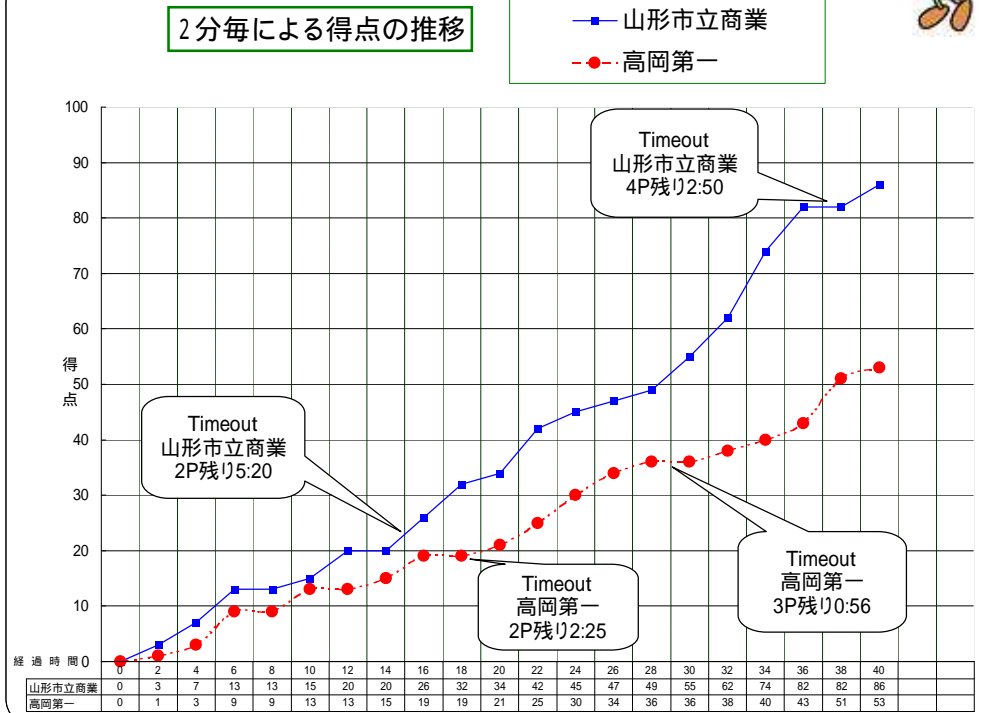

平成20年度全国高等学校総合体育大会バスケットボール大会

第61回全国高等学校バスケットボール選手権大会

彩夏到来 08 埼玉総体

平成20年7月29日(火) 一回戦

Hコート 第5試合 本庄総合公園体育館(シルクドーム)

チームA		15 - 13 19 - 8 21 - 15 31 - 17	53	チームB
山形市立商業	86			高岡第一
山形				富山

山形市立商業

番号	氏名	出場	得点	3P		2P		FT		反則	リバウンド		TO	ST	AS	BS	出場時間 単位:分
				成功	試行	成功	試行	成功	試行		OF	DF					
4	大沼美咲	X	10	0	0	4	9	2	4	4	3	9	1	4	3	1	28
5	山川華奈	X	22	2	9	8	14	0	2	0	2	2	1	0	2	0	33
6	吉田彩奈	/	2	0	0	0	2	2	2	0	1	1	0	1	1	0	12
7	佐藤綾香	X	13	1	2	5	8	0	0	1	5	7	1	4	4	1	35
8	佐藤綾美	X	21	4	5	4	9	1	3	1	1	3	3	3	7	0	32
9	武田灯	X	6	0	0	3	4	0	0	4	0	3	1	2	2	2	22
10	小野夏希	/	7	1	1	1	1	2	2	0	0	0	0	0	1	0	5
11	日下部澗	/	0	0	0	0	0	0	0	2	0	0	0	1	1	0	4
12	加藤千尋	/	5	0	0	2	6	1	1	0	0	2	4	1	3	1	18
13	佐竹美咲	/	0	0	0	0	0	0	0	0	0	0	0	0	0	0	4
14	後藤由喜	/	0	0	0	0	1	0	0	0	0	0	0	0	0	0	3
15	横山史佳	/	0	0	0	0	2	0	0	1	2	2	1	1	0	0	4
コーチ	高橋仁	/	/	/	/	/	/	/	/	0	0	1	/	/	/	/	/
出場: ×は先発、/は出場			86	8	17	27	56	8	14	13	14	30	12	17	24	5	200
			確率	47.1%		48.2%		57.1%			計	44					

2分毎による得点の推移

戦評

U-18候補の#4大沼を擁し上位進出を狙う山形商業と、粘り強いディフェンスから流れを作り、1回戦突破を目指す高岡第一の戦い。第1P、山形商業はハーフコート、高岡第一はオールコートのマンツーマンでゲーム開始。序盤互いに硬さが見られたものの、山形商業は厳しいディフェンスから#9武田、#8佐藤(綾美)がシュートを決める。高岡第一は#5山本の3Pバスケットカウントや2対2のスクリーンプレイが決まり15対13で山形商業がリードして終了。第2P、山形商業は固いディフェンスで高岡第一にシュートを決めさせないが、もう一つ流れに乗れず、残り5分でタイムアウト。この後は#4大沼、#5山川のシュートが決まりだす。高岡第一は#4宮田が1対1から強引にねじ込み、34対21で山形商業リードのまま前半終了。第3P、高岡第一は1-2-2ゾーンプレスを仕掛け追い上げを図るが、山形商業に確実にフロントコートにボールを運ばれ、山形商業#5山川、#7佐藤(綾香)に3Pを決められる。高岡第一は#4宮田の1対1やフリースローで追いつけるが、なかなか点差は縮まらず55対36で終了。第4P、高岡第一は1-2-2ゾーンでボールに激しくプレッシャーをかけるが、山形商業は巧みなパスでインサイドにボールを送り加点。更に確実なディフェンスリバウンドからの速い展開でシュートを重ね点差を広げていく。高岡第一も#6三箇、#12宮林の3Pで反撃するが、山形商業が86対53で勝ち、2回戦へ駒を進めた。